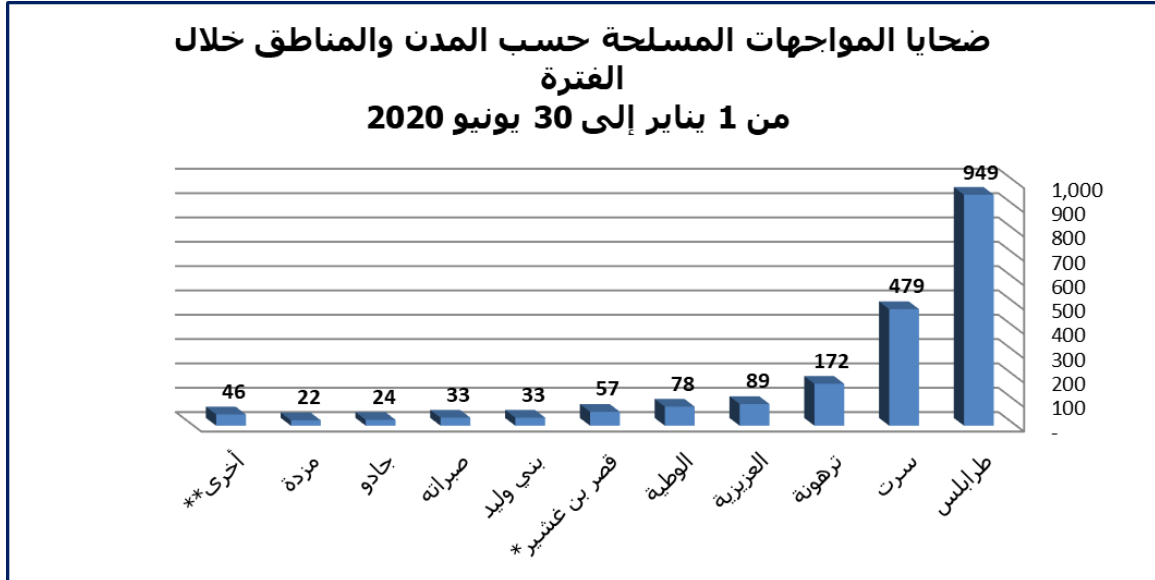

ضحايا المواجهات المسلحة حسب المدن والمناطق خلال الفترة من 1 يناير إلى 30 يونيو 2020		
	عدد الضحايا	المنطقة
98%	48	طرابلس
	24	سرت
	9	ترهونة
	4	العزيرية
	4	الوطية
	3	قصر بن غشير*
	2	بني وليد
	2	صبراتة
	1	جادو
	1	مزدة
	2	أخرى**

* تشمل قصر بن غشير ، سوق الخميس ، سيدي السايح ، اسبعية ، سوق السبت، امسجل	*
صرمان (14)، الأصابعة (12)، غريان (12)، القره بوللي (6)، الكفرة (2)	**