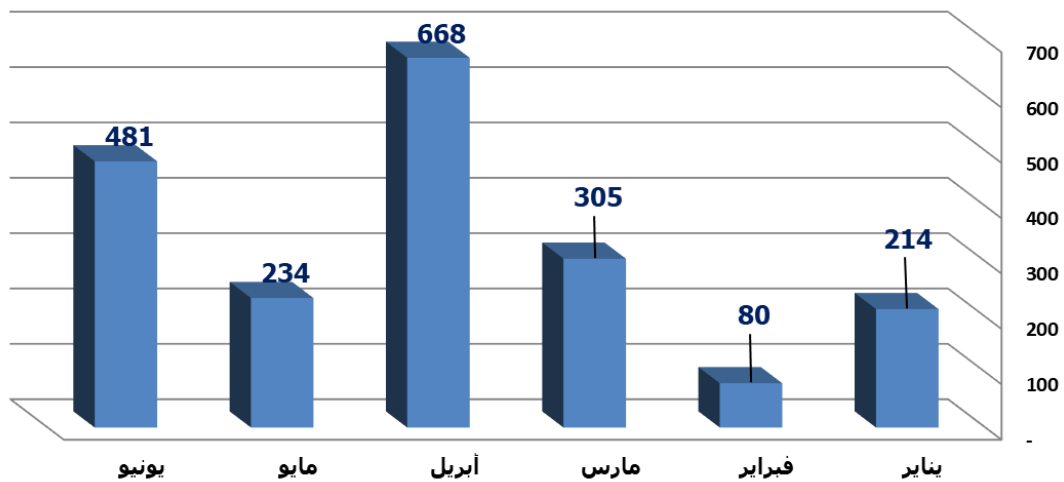

**الاحصائيات الشهرية لضحايا المواجهات المسلحة خلال
الفترة من 1 يناير إلى 30 يونيو 2020**

الشهر	وفيات	جرحى	إعتقال	عدد الضحايا	%
يناير	130	49	35	214	11
فبراير	45	35	-	80	4
مارس	222	51	32	305	15
أبريل	468	132	68	668	34
مايو	114	110	10	234	12
يونيو	374	89	18	481	24

المجموع	1,353	466	163	1,982
%	68	24	8	

**ضحايا المواجهات المسلحة خلال الفترة
من 1 يناير إلى 30 يونيو 2020**