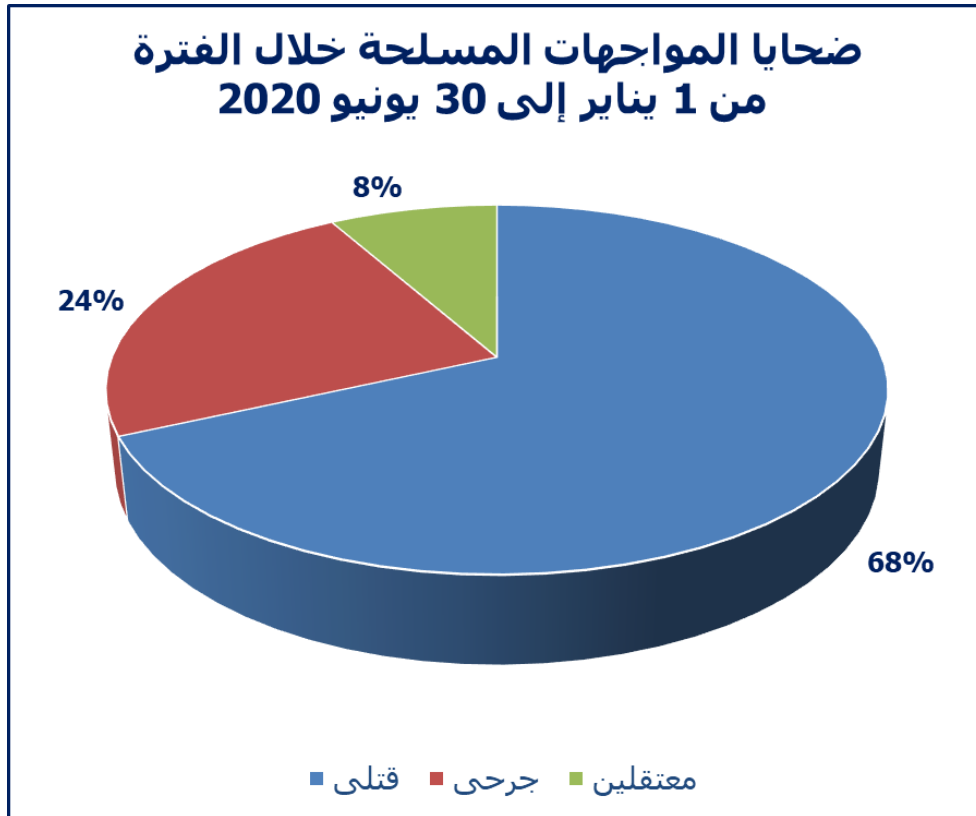

ضحايا المواجهات المسلحة خلال الفترة من 1 يناير إلى 30 يونيو 2020			
عدد الضحايا	قتلى	جرحى	معتقلين
1,982	1,353	466	163
%	68	24	8